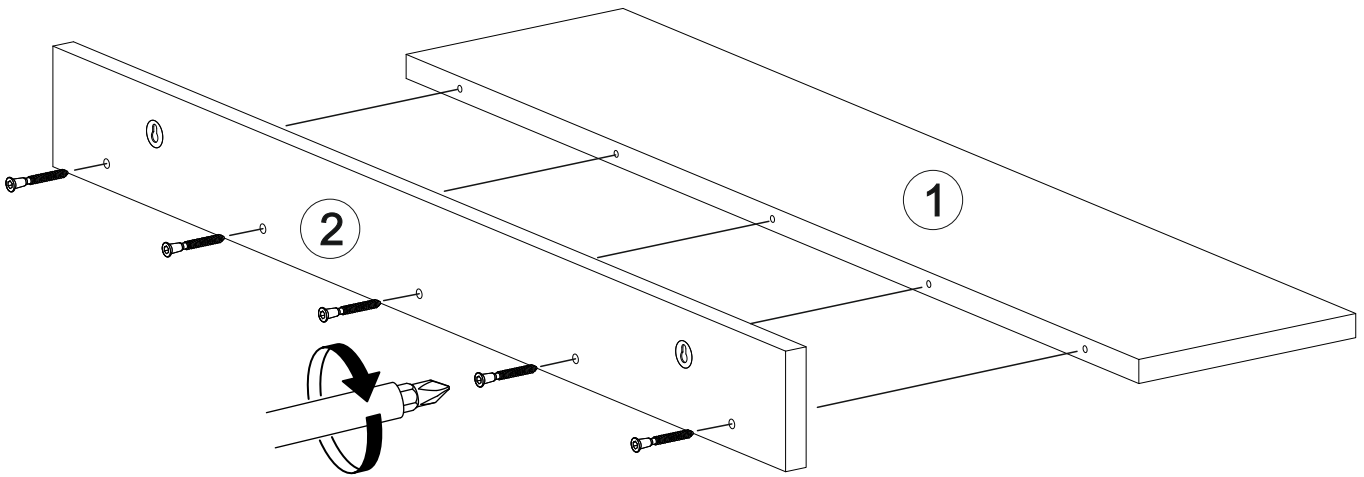

Disassembled Parts

Demonte Parçalar

1

2

DİKKAT!

Dübel montajı öncesinde duvar tipini kontrol ediniz. Dübel çapıyla eşit çapta matkap ile duvar delinir. (08mm) Üniversal plastik dübel gene amaçlı kullanımı sağlar. 2 aşamalı montaj gerektirir. Montaj yapılacak duvar tipine göre dübel değişiklik gösterebilir.