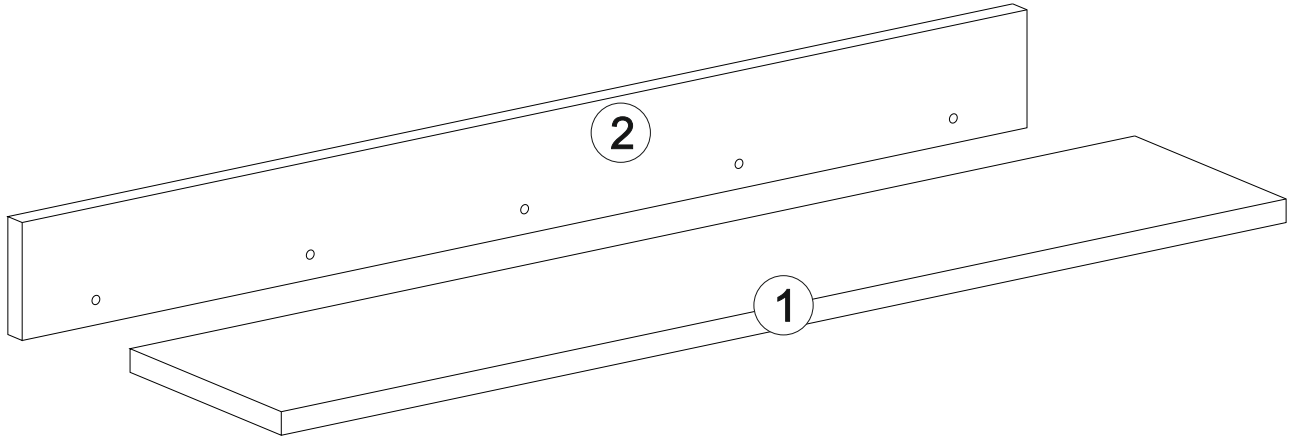

Disassembled Parts

Demonte Parçalar

1

2

DİKKAT!

Dübel montajı öncesinde duvar tipini kontrol ediniz. Dübel çapıyla eşit çapta matkap ile duvar delinir. (08mm) Üniversal plastik dübel gene amaçlı kullanımı sağlar. 2 aşamalı montaj gerektirir. Montaj yapılacak duvar tipine göre dübel değişiklik gösterebilir.