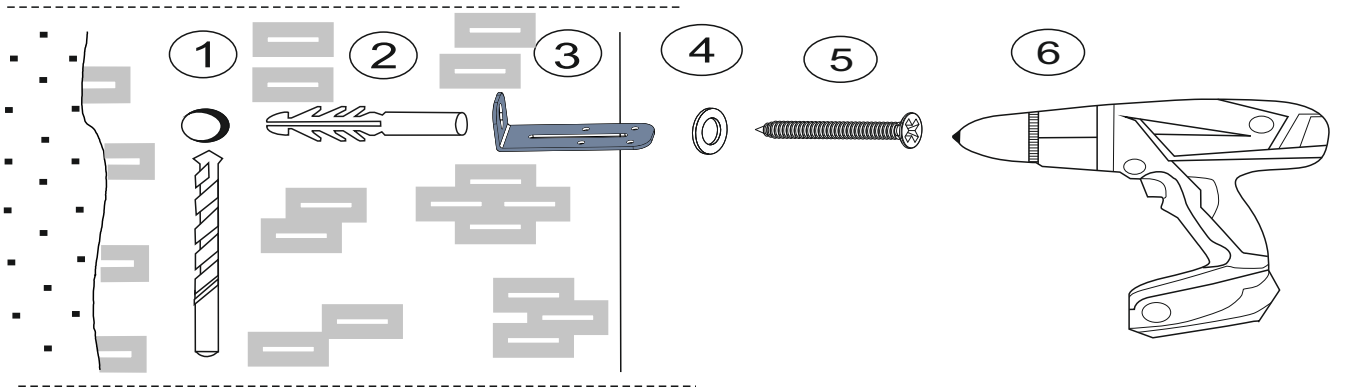

Disassembled Parts

Demonte Parçalar

1

2

DİKKAT!

Dübel montajı öncesinde duvar tipini kontrol ediniz. Dübel çapıyla eşit çapta matkap ile duvar delinir. (08mm) Üniversal plastik dübel gene amaçlı kullanımı sağlar. 2 aşamalı montaj gerektirir. Montaj yapılacak duvar tipine göre dübel değişiklik gösterebilir.

CAUTION!

Check the Wall type before installation of dowel. Wall is drilled with equal diameter of dowel.(08mm) Universal Plastic Dowel provides the general purpose usage. Requires two stages assembly. Dowel can be different type according to the wall type. (e.g. Plaster Sheet Partition Wall, Gas Concrete, Hollow Brick Wall) If required, use appropriate dowels and screws.