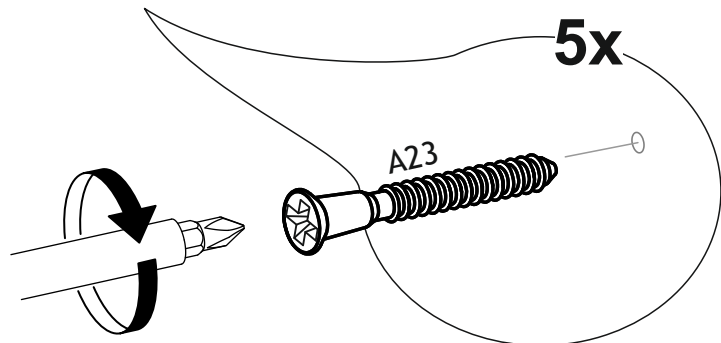

Disassembled Parts

Demonte Parçalar

1

2

DİKKAT!

Dübel montajı öncesinde duvar tipini kontrol ediniz. Dübel çapıyla eşit çapta matkap ile duvar delinir. (08mm) Üniversal plastik dübel gene amaçlı kullanımı sağlar. 2 aşamalı montaj gerektirir. Montaj yapılacak duvar tipine göre dübel değişiklik gösterebilir.