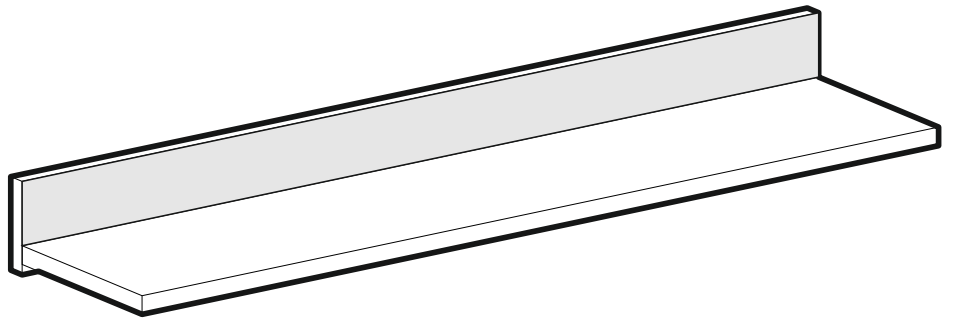

Disassembled Parts

Demonte Parçalar

1

2

DİKKAT!

Dübel montajı öncesinde duvar tipini kontrol ediniz. Dübel çapıyla eşit çapta matkap ile duvar delinir. (08mm) Üniversal plastik dübel gene amaçlı kullanımı sağlar. 2 aşamalı montaj gerektirir. Montaj yapılacak duvar tipine göre dübel değişiklik gösterebilir.