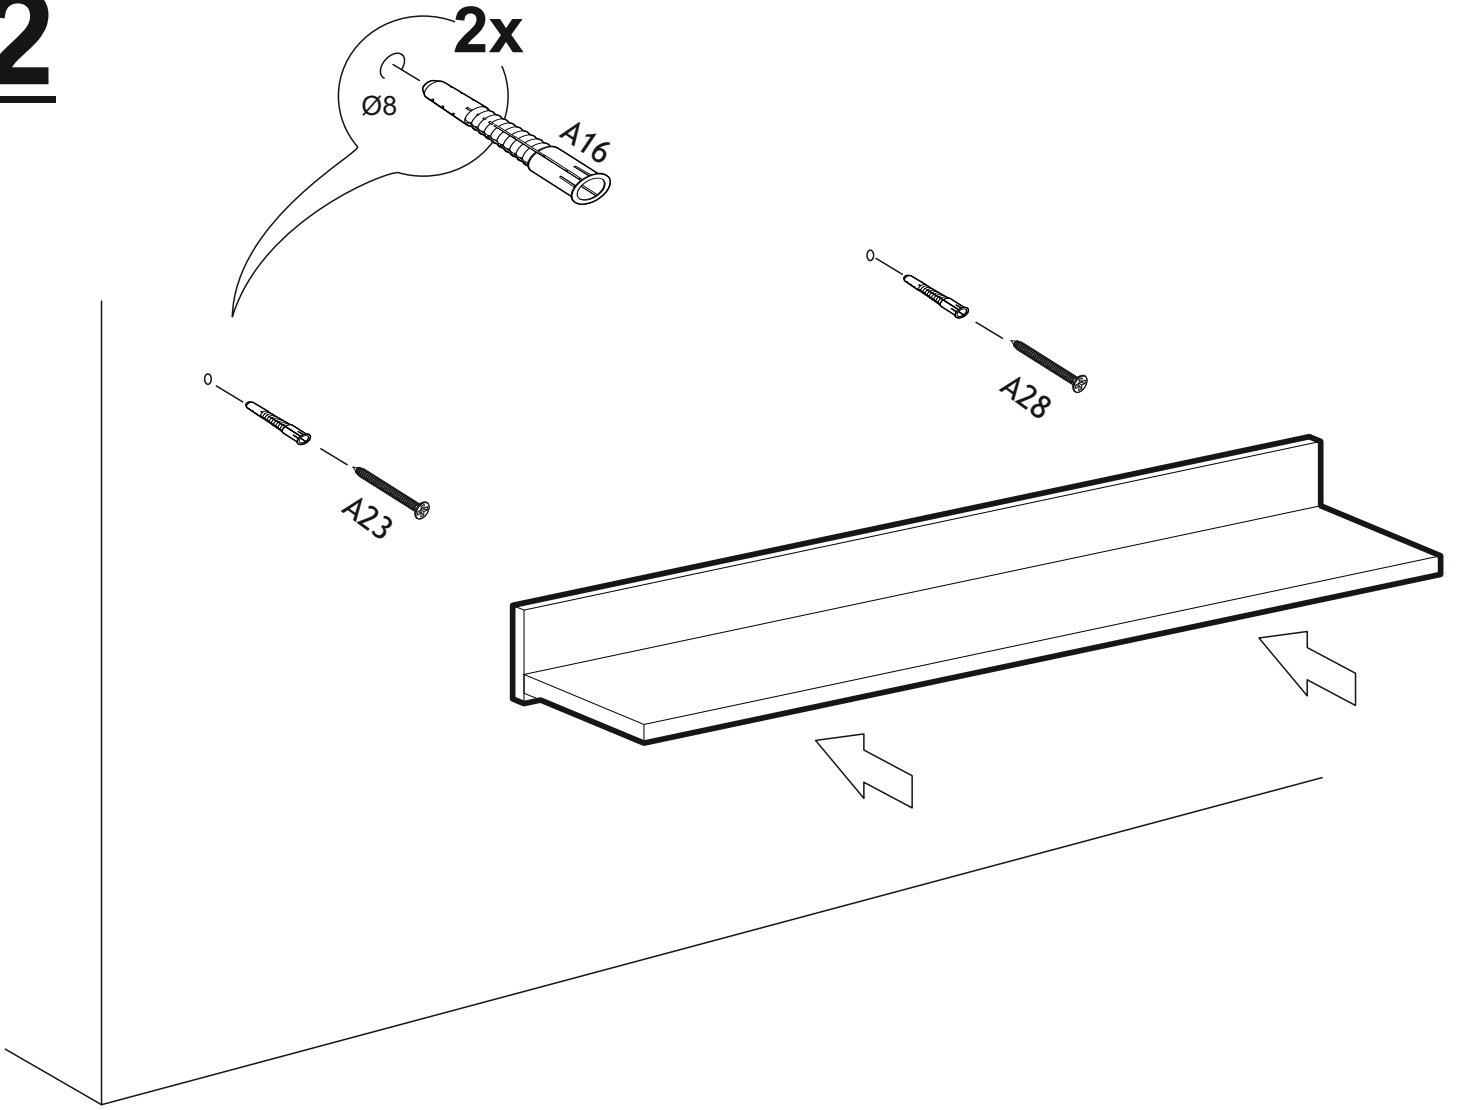

Disassembled Parts

Demonte Parçalar

1

2

DİKKAT!

Dübel montajı öncesinde duvar tipini kontrol ediniz. Dübel çapıyla eşit çapta matkap ile duvar delinir. (08mm) Üniversal plastik dübel gene amaçlı kullanımı sağlar. 2 aşamalı montaj gerektirir. Montaj yapılacak duvar tipine göre dübel değişiklik gösterebilir.

CAUTION!

Check the Wall type before installation of dowel. Wall is drilled with equal diameter of dowel.(08mm) Universal Plastic Dowel provides the general purpose usage. Requires two stages assembly. Dowel can be different type according to the wall type. (e.g. Plaster Sheet Partition Wall, Gas Concrete, Hollow Brick Wall) If required, use appropriate dowels and screws.